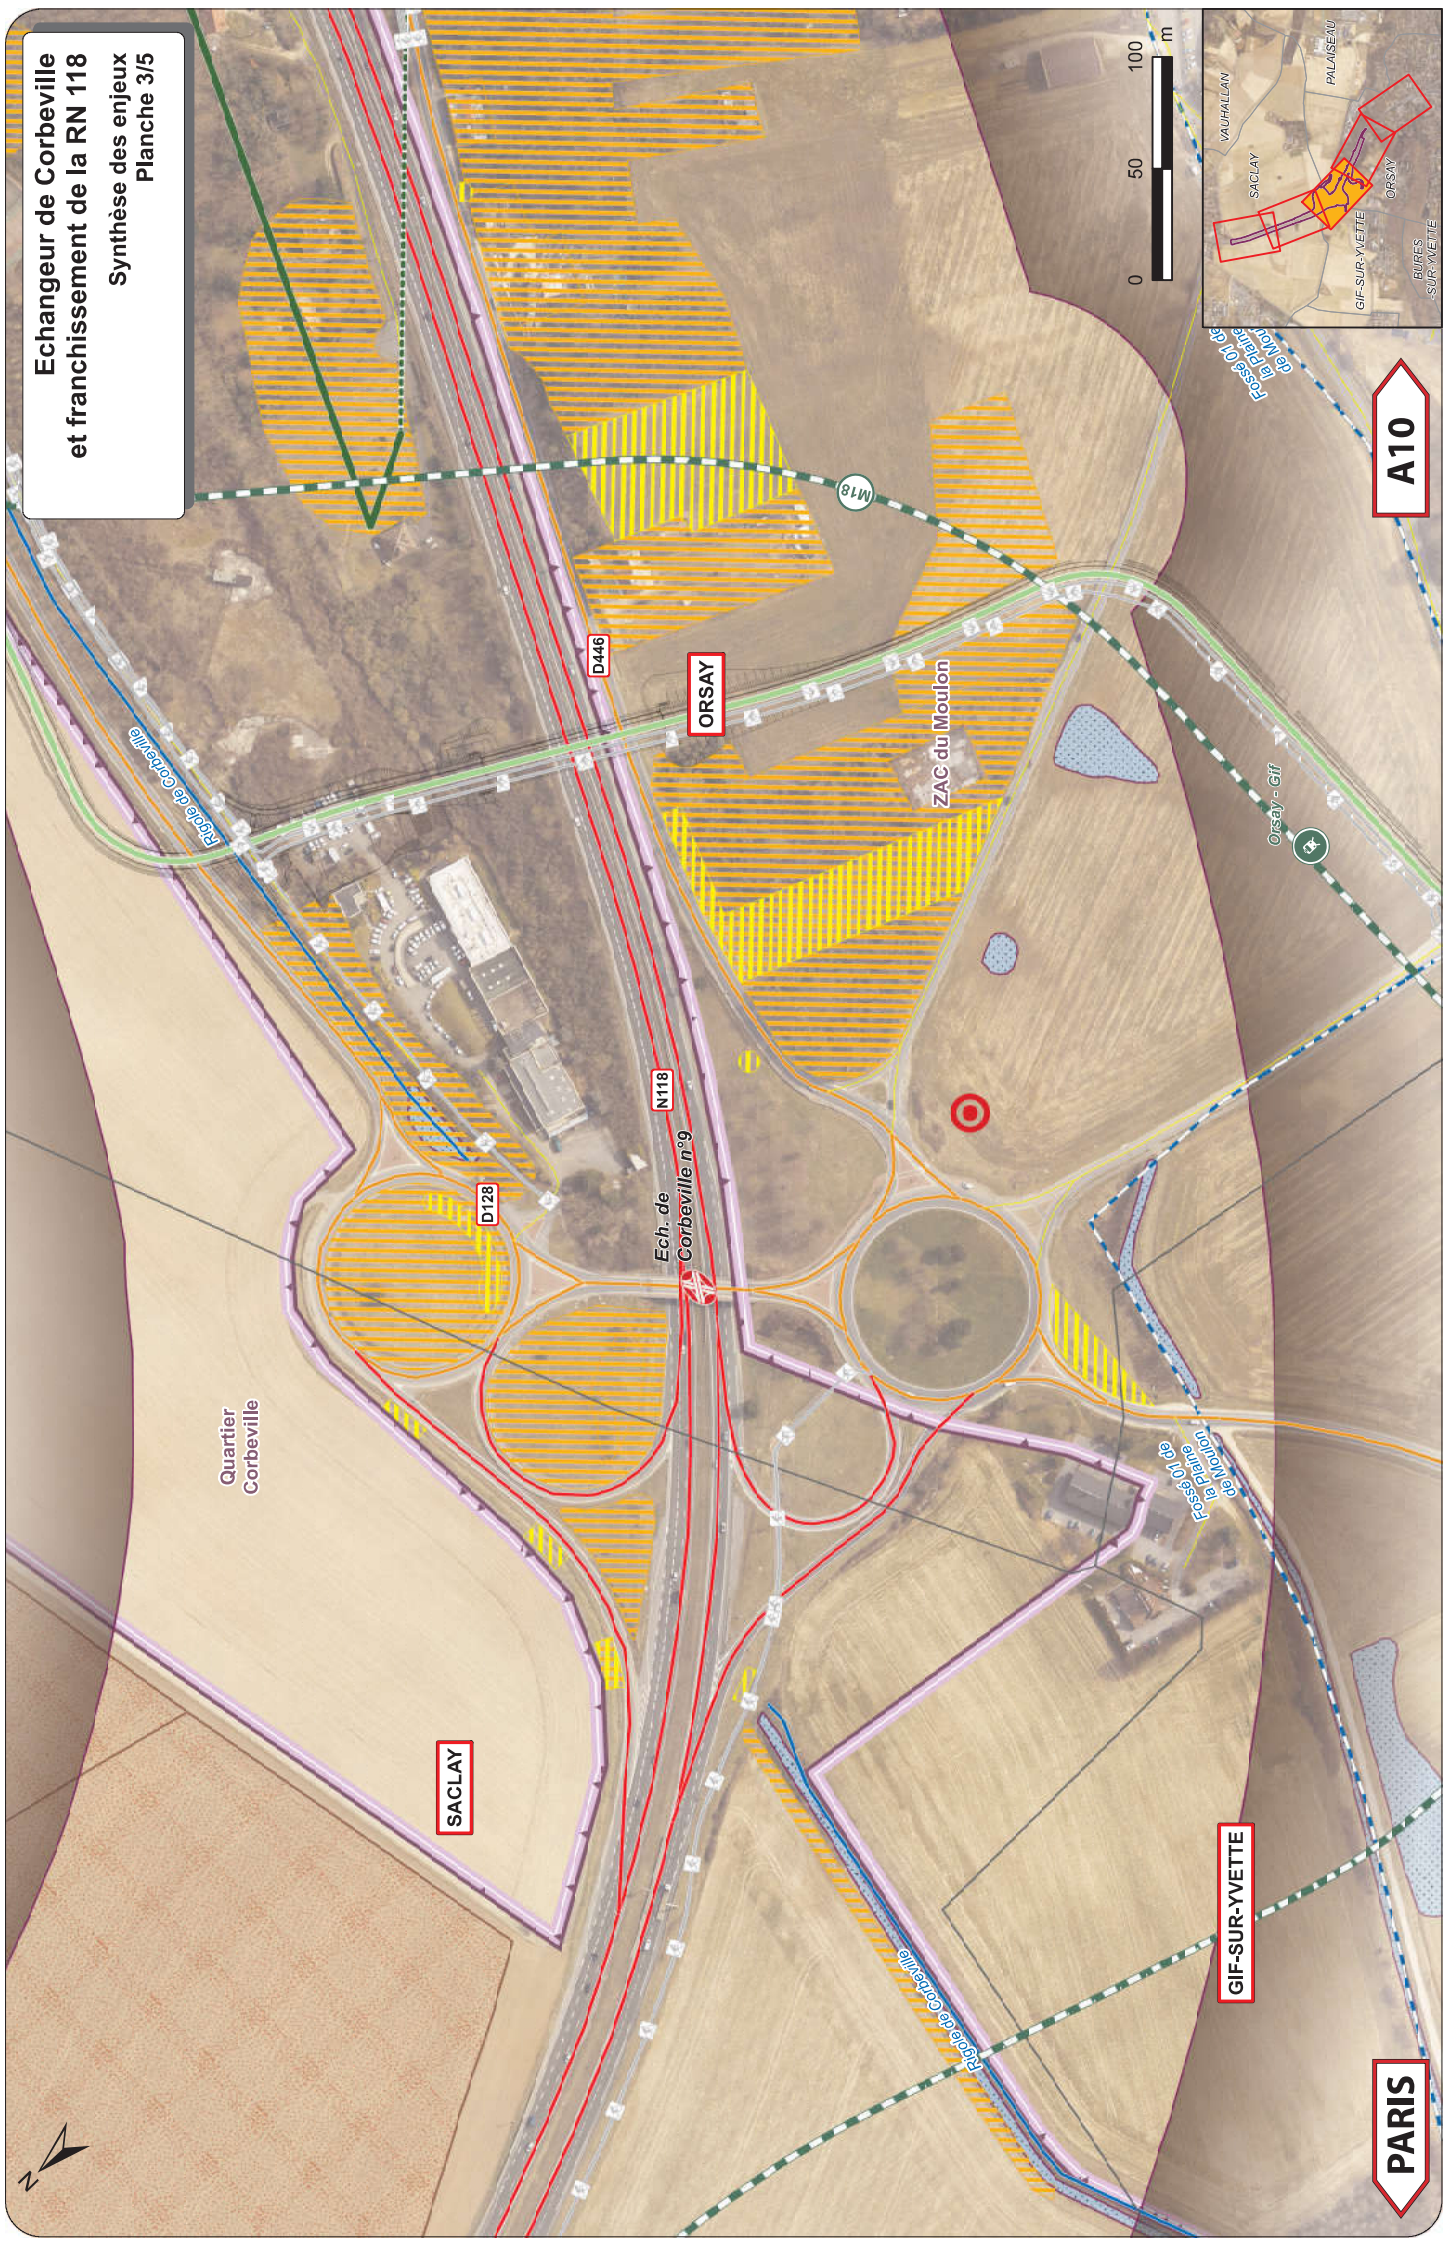

**Echangeur de Corbeville
et franchissement de la RN 118**
Synthèse des enjeux
Planche 2/5

Quartier
Corbeville

SACLAY

N118

M118

Rigole de Corbeville

ZAC du Moullon

A10

PARIS

**Echangeur de Corbeville
et franchissement de la RN 118**
Synthèse des enjeux
Planche 3/5

A10

PARIS

SACLAY

ORSAY

GIF-SUR-YVETTE

Quartier
Corbeville

Ech. de
Corbeville n°9

ZAC du Moulon

Régie de Corbeville

Passé 01 de
la Prairie de
Mouton

Orsay - Cif

Passé 02 de
la Prairie de
Mouton